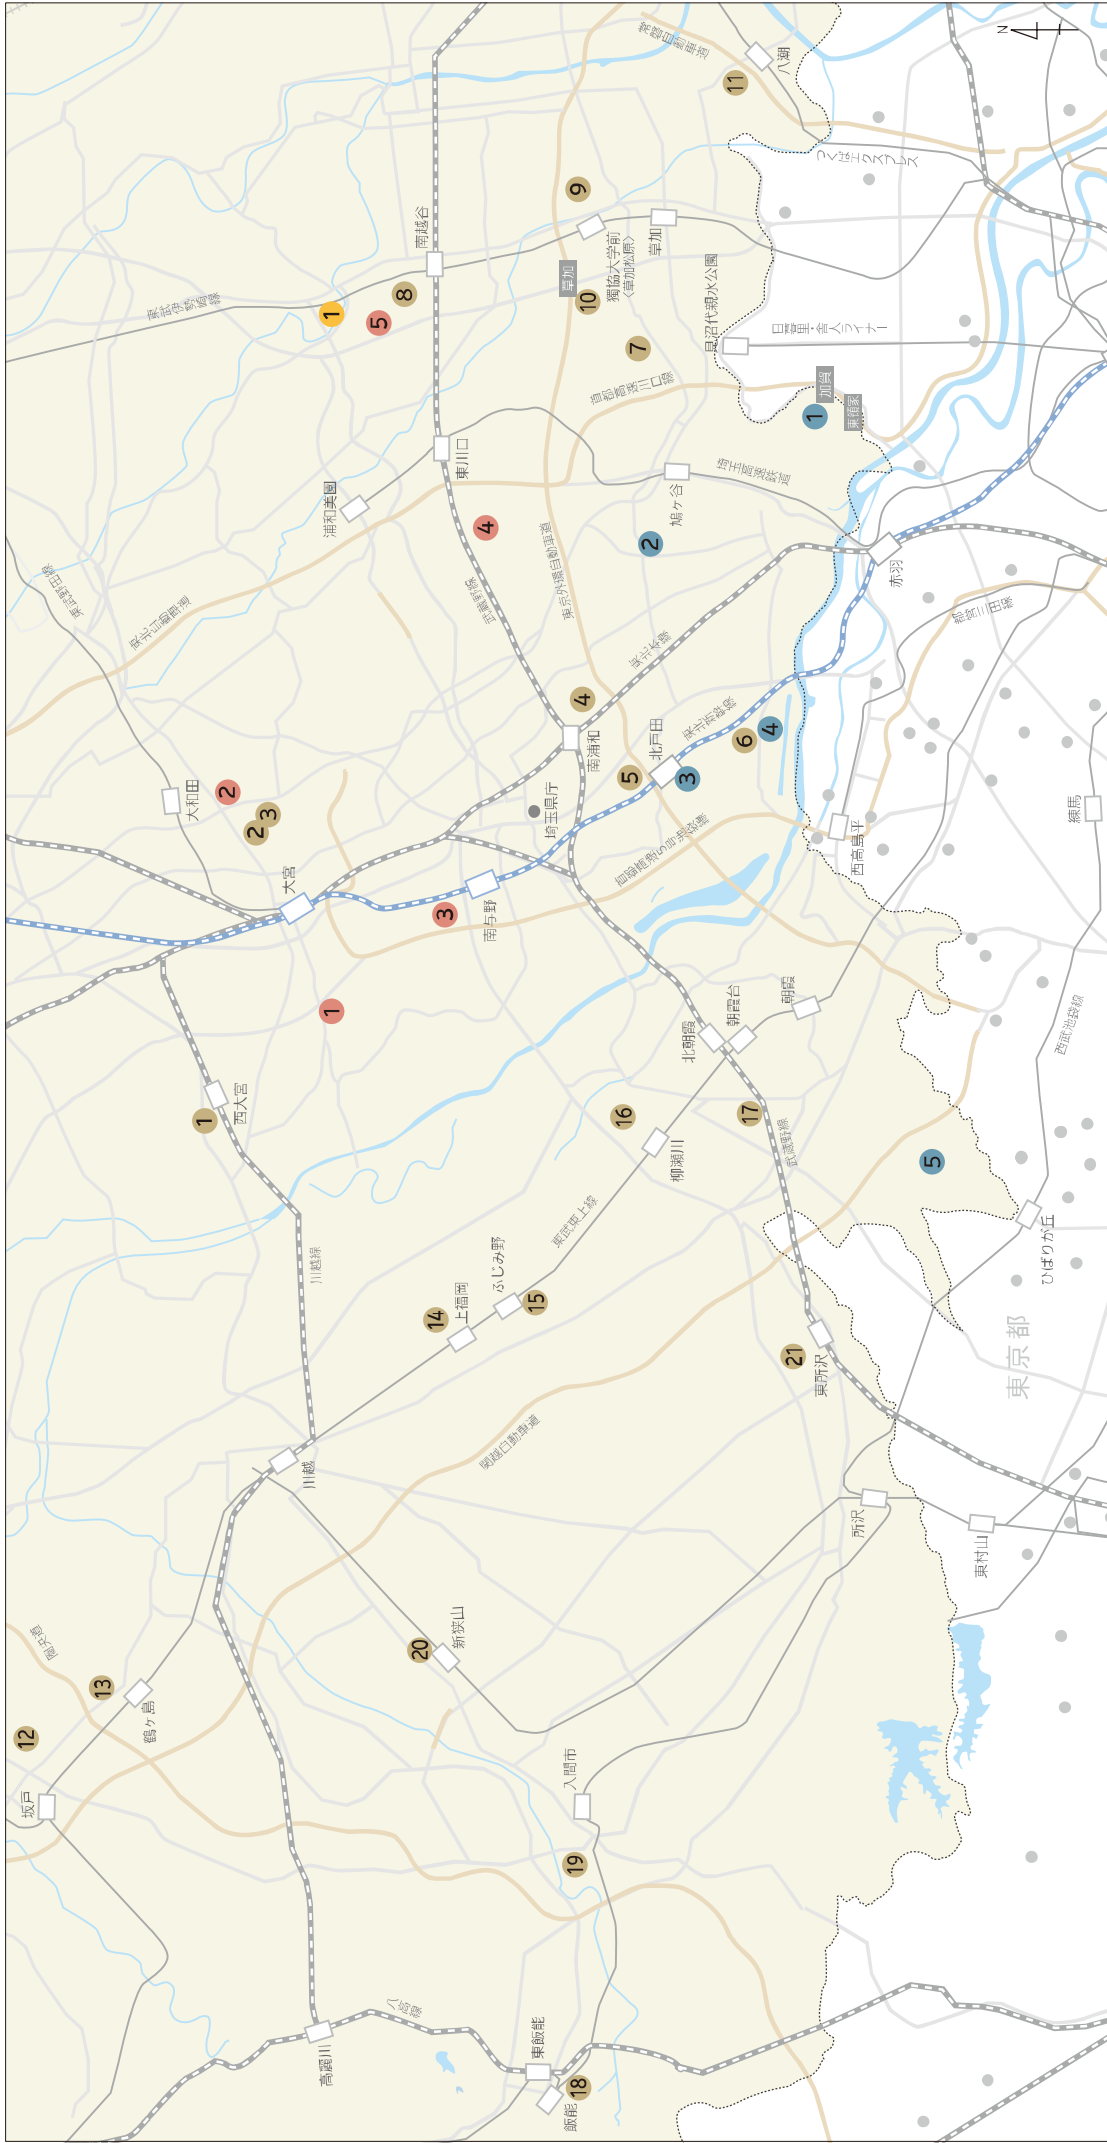

## 介護職（無資格・未経験可）・看護師募集！！

介護付きホーム

- ・ラヴィーレ（見沼区中川・南区辻・西区西大宮）
- ・そんぽの家（大宮区三橋・見沼区南中丸）

短時間勤務ご希望の方は、登録ヘルパーのお仕事もございます！

（資格：初任者研修以上、勤務地：大宮区桜木町、岩槻区本町）

◆さいたま市以外にも勤務地がございますので、ご相談下さい◆

▲採用HPも  
ご覧下さい！

心のもった介護を志すあなたに。お一人おひとりの「ふつうの生活」を支えたいあなたに。  
働きやすい環境と、やりがいのある職場づくりを目指す私たちといっしょに、理想の介護を見つけませんか。

## 埼玉エリアマップ

- SOMPOケア そんぼの家S ● SOMPOケア ラヴィーレ ● SOMPOケア そんぼの家GH
- SOMPOケア そんぼの家

- SOMPOケア そんぼの家S — SOMPOケア そんぼの家 —
- 1 川口東嶺家 .....P5
  - 2 川口上青木 .....P5
  - 3 北戸田 .....P5
  - 4 戸田公園 .....P5
  - 5 ひばりヶ丘北 .....P5
  - 6 大宮見沼 .....P6
  - 7 南与野 .....P6
  - 8 大宮 .....P6
  - 9 川口 .....P6
  - 10 大宮見沼 .....P6
  - 11 南与野 .....P6

## SOMPOケア ラヴィーレ

- 1 西大宮 .....P7
- 2 大宮 .....P7
- 3 大宮式善館 .....P7
- 4 南浦和 .....P7
- 5 武蔵浦和 .....P7
- 6 戸田 .....P7
- 7 川口安行 .....P7
- 8 越谷 .....P7
- 9 草加 .....P7
- 10 草加 .....P7
- 11 八潮 .....P7
- 12 坂戸 .....P7
- 13 鶴ヶ島 .....P8
- 14 上福岡 .....P8
- 15 ふじみ野 .....P8
- 16 志木柳瀬川 .....P8
- 17 朝霞 .....P8
- 18 飯能 .....P8
- 19 入間 .....P8
- 20 狭山 .....P8
- 21 東所沢 .....P9